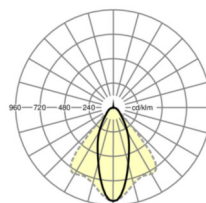

параметры

номер заказа	18620404100
код EAN	4020863325955
номер таможенного тарифа	94051190
Знак прохождения контроля	IP 64, класс защиты I, ENEC10 VDE, F, D, HACCP DIN10500/Food/IFS-пригодность для применения/BRC, Indoor, CE
Степень ударопрочности IK	IK03 (-20°C bis 25°C)
Температура окружения	ta -20°C в 25°C
Гарантийный срок	5 лет
Государственные программы поддержки	BEG - государственные субсидии для энергосберегающих зданий (действительна только для Германии)

электротехника

Балласт	Электронный драйвер (1 штука)
Мощность системы	70W
сетевое напряжение	230V/50Hz
автоматический предохранитель (пусковой ток)	10 штук/B10, 16 штук/B16, 10 штук/C10, 16 штук/C16
класс энергосбережения/Источник света	D

Оптика

Оснастка	LED, цветопередача/оттенок света CRI ≥ 80 / 4000K
Допуск для координаты цветности (MacAdam)	3SDCM
Фотобиологическая безопасность (светильник)	RG1
Номинальный световой поток	10247lm
Срок службы LED	50000h L80/B10 (Tq 25°C)
светоотдача светильников	147lm/W
Угол излучения	40° (C0) / 85° (C90)
UGR поп./вдоль	20.5 / 22.3

DEEP-LINK

<https://www.regiolux.de/ru/article/18620404100>

Ссылка	LED 10000lm 840
ηLB	100 %
Φ ↓/↑	99 % / 1 %
UGR поп./вдоль	20.5 / 22.3