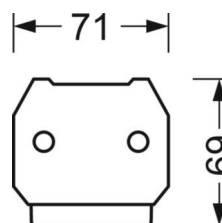

DEEP-LINK

<https://www.regiolux.de/ru/article/18620404100>

Ссылка	LED 10000lm 840
ηLB	100 %
Φ ↓/↑	99 % / 1 %
UGR поп./вдоль	20.5 / 22.3

Механика

цвет корпуса	белый стандартный для электротехники RAL 9016
размеры (LxWxH/DxH)	1531mm x 55mm x 37mm
вес (нетто)	1.9kg
Вид монтажа	сборка трековых систем

размеры

L	1531 mm	Длина
В	55 mm	Ширина
н	37 mm	Высота