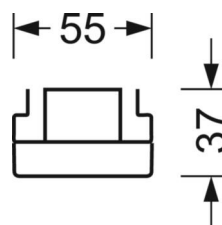

Оптика

Оснастка	LED, цветопередача/оттенок света CRI ≥ 80 / 4000K
Допуск для координаты цветности (MacAdam)	3SDCM
Фотобиологическая безопасность (светильник)	RG1
Номинальный световой поток	10247lm
Срок службы LED	50000h L80/B10 (Tq 25°C)
светоотдача светильников	147lm/W
Угол излучения	40° (C0) / 85° (C90)
UGR поп./вдоль	20.5 / 22.3

DEEP-LINK

<https://www.regiolux.de/ru/article/18620404100>

Ссылка	LED 10000lm 840
ηLB	100 %
Φ ↓/↑	99 % / 1 %
UGR поп./вдоль	20.5 / 22.3

Механика

цвет корпуса	белый стандартный для электротехники RAL 9016
размеры (LxWxH/DxH)	1531mm x 55mm x 37mm
вес (нетто)	1.9kg
Вид монтажа	сборка трековых систем

размеры

L	1531 mm	Длина
В	55 mm	Ширина
н	37 mm	Высота